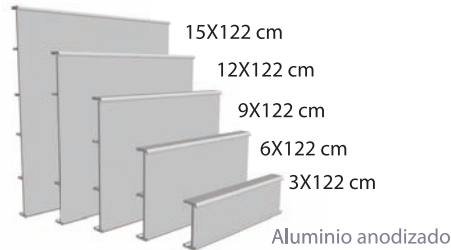

Es una solución definitiva para oficinas, identificación de servicios, letreros direccionales, directorios y otras aplicaciones, con una excelente calidad y presentación.

Propiedades y beneficios

Simple: Ordenar, instalar, y dar servicio no podría ser más fácil con sus diferentes tamaños de clips y módulos.

Modular: Intercambio y actualización simples y sin herramientas especiales.

Instalación: Clips preparados para instalaciones en solo dos pasos

¿Cómo pedir ?

Clips Boleados (Plástico ABS)

3-CBN-e	Negro	3 cm
6-CBN-e	Negro	6 cm
9-CBN-e	Negro	9 cm
12-CBN-e	Negro	12 cm
15-CBN-e	Negro	15 cm
21-CBN-e	Negro	21 cm

Pregunte por los modelos de clips delgados, con clave: CDN-e. (Mismas medidas que el boleado)

Módulos planos pestaña (Aluminio)

3-MGA-122-e	Anodizado Natural	3x122 cm
6-MGA-122-e	Anodizado Natural	6x122 cm
9-MGA-122-e	Anodizado Natural	9x122 cm
12-MGA-122-e	Anodizado Natural	12x122 cm
15-MGA-122-e	Anodizado Natural	15x122 cm

Montajes (PVC)

M-E-122-e	Escritorio / Muro 30°	122 cm
M-B-122-e	Techo / Bandera	122 cm

¿Dónde comprar ?

	Quetzalcoatl, DF	(55) 5566-7633
	Centro Sur, DF	(55) 5519-0617
	Monterrey, NL	(81) 8358-0508
	Tlanepantla, MEX	(55) 5362-6071
	Guadalajara, JAL	(33) 3817-6121
	Puebla, PUE	(222) 237-3268
	León, Guanajuato	(477)776-4305
	Oaxaca, OAX	(951) 518-4105

Componentes del sistema

Módulos Plano Pestaña

Montajes PVC

Montaje de muro a 30° o Escritorio

Negro

Montaje de Techo o Bandera

Negro